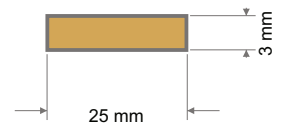

CR472	FC17##
MATERIALE: PLEXIGLASS / MATERIAL: PLEXIGLASS	MATERIALE: METALLO / MATERIAL: METAL
FINITURE DISPONIBILI / AVAILABLE FINISHING:	FINITURE DISPONIBILI / AVAILABLE FINISHING:
ORL oro lucido glossy gold	<table border="0"> <tr> <td>FC1780AGL rosa blu blue rose</td> <td>FC1777AGL rosa rosa pink rose</td> </tr> <tr> <td>FC1781AGL rosa gialla yellow rose</td> <td>FC1778ORL rosa rosa pink rose</td> </tr> <tr> <td>FC1782ORL rosa rossa red rose</td> <td></td> </tr> <tr> <td>FC1783ORL rosa bianca white rose</td> <td></td> </tr> <tr> <td>FC1784AGL rosa bianca white rose</td> <td></td> </tr> <tr> <td>FC1785AGL rosa rossa red rose</td> <td></td> </tr> </table>