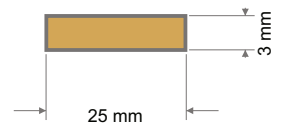

CR474		FC17##	
MATERIALE: PLEXIGLASS / MATERIAL: PLEXIGLASS		MATERIALE: METALLO / MATERIAL: METAL	
FINITURE DISPONIBILI / AVAILABLE FINISHING:		FINITURE DISPONIBILI / AVAILABLE FINISHING:	
ORL oro lucido glossy gold		FC1780AGL rosa blu blue rose	FC1777AGL rosa rosa pink rose
NLL nikel lucido glossy nikel		FC1781AGL rosa gialla yellow rose	FC1778ORL rosa rosa pink rose
		FC1782ORL rosa rossa red rose	
		FC1783ORL rosa bianca white rose	
		FC1784AGL rosa bianca white rose	
		FC1785AGL rosa rossa red rose