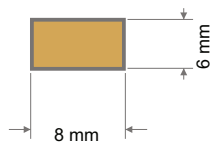

CR040+CS002L

180x570 mm