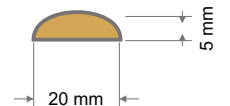

FINITURE DISPONIBILI / AVAILABLE FINISHING:

- OTS**  ottone satinato  
satin brass

**CR033**

180x450 mm

**CR040+CS002L**

180x570 mm

MATERIALE: ZAMA / MATERIAL: ZAMAK	
FINITURE DISPONIBILI / AVAILABLE FINISHING:	
<b>OTS</b>	ottone satinato satin brass
<b>ORL</b>	oro lucido glossy gold
<b>CUS</b>	rame satinato satin copper