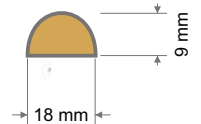

MATERIALE: ALLUMINIO / MATERIAL: ALLUMINIUM

FINITURE DISPONIBILI / AVAILABLE FINISHING:

OTS	ottone satinato satin brass
ORL	oro lucido glossy gold
CUS	rame satinato satin copper

MATERIALE: ALLUMINIO / MATERIAL: ALLUMINIUM

FINITURE DISPONIBILI / AVAILABLE FINISHING:

OTS	ottone satinato satin brass
ORL	oro lucido glossy gold
CUS	rame satinato satin copper
NLL	nikel lucido glossy nikel