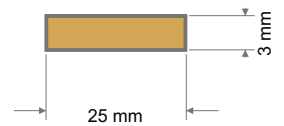

CR471	FC17##
MATERIALE: PLEXIGLASS / MATERIAL: PLEXIGLASS	MATERIALE: METALLO / MATERIAL: METAL
FINITURE DISPONIBILI / AVAILABLE FINISHING:	FINITURE DISPONIBILI / AVAILABLE FINISHING:
ORL oro lucido glossy gold	<table border="0"> <tr> <td>FC1780AGL rosa blu blue rose</td> <td>FC1777AGL rosa rosa pink rose</td> </tr> <tr> <td>FC1781AGL rosa gialla yellow rose</td> <td>FC1778ORL rosa rosa pink rose</td> </tr> <tr> <td>FC1782ORL rosa rossa red rose</td> <td></td> </tr> <tr> <td>FC1783ORL rosa bianca white rose</td> <td></td> </tr> <tr> <td>FC1784AGL rosa bianca white rose</td> <td></td> </tr> <tr> <td>FC1785AGL rosa rossa red rose</td> <td></td> </tr> </table>