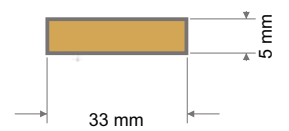

CR027

180x480 mm

MATERIALE: ZAMA / MATERIAL: ZAMAK

FINITURE DISPONIBILI / AVAILABLE FINISHING:

- **OTS** ottone satinato
  satin brass
- **ORL** oro lucido
  glossy gold

MATERIALE: ZAMA / MATERIAL: ZAMAK

FINITURE DISPONIBILI / AVAILABLE FINISHING:

- **OTS** ottone satinato
  satin brass