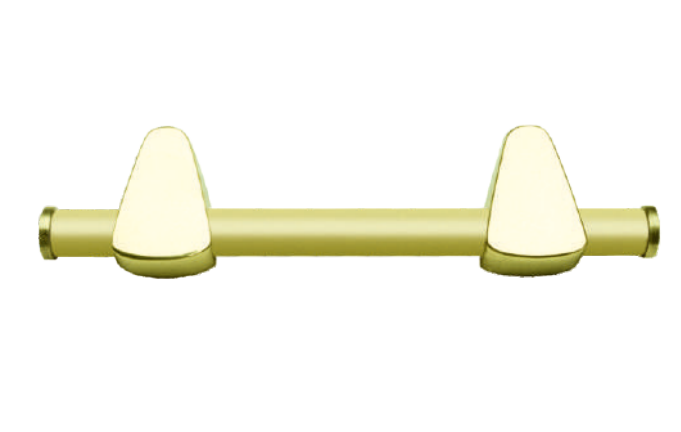

MT0005

da/from 270 a/to 1700 mm - Ø22mm - 2000N

MATERIALE: ZAMA / MATERIAL: ZAMAK	
FINITURE DISPONIBILI / AVAILABLE FINISHING:	FISSAGGIO: FIXING:
ORL oro lucido glossy gold	 Ø8
OTS ottone satinato satin brass	
NLL nikel lucido glossy nikel	
CUS rame satinato satin copper