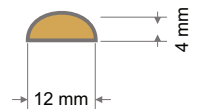

CR003		FC17##	
MATERIALE: ZAMA / MATERIAL: ZAMAK		MATERIALE: METALLO / MATERIAL: METAL	
FINITURE DISPONIBILI / AVAILABLE FINISHING:		FINITURE DISPONIBILI / AVAILABLE FINISHING:	
ORL oro lucido glossy gold		FC1780AGL rosa blu blue rose	FC1777AGL rosa rosa pink rose
NLL nikel lucido glossy nikel		FC1781AGL rosa gialla yellow rose	FC1778ORL rosa rosa pink rose
		FC1782ORL rosa rossa red rose	
		FC1783ORL rosa bianca white rose	
		FC1784AGL rosa bianca white rose	
		FC1785AGL rosa rossa red rose