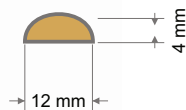

CR3002

180x565 mm