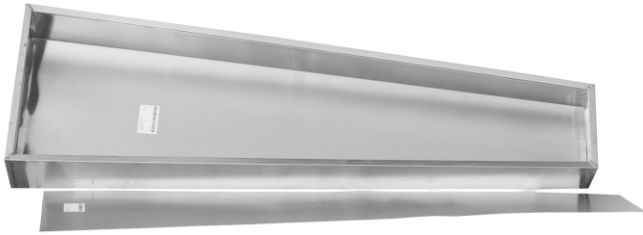

PT094#

180 x 55 cm

MATERIALE: ZINCO / MATERIAL: ZINC

DESCRIZIONE / DESCRIPTION:

SOGLIOLA IN ZINCO
ZINC SOLE

PT0944: H 14 CM
PT0946: H 16 CM
PT0958: H 18 CM
PT0947: H 20 CM