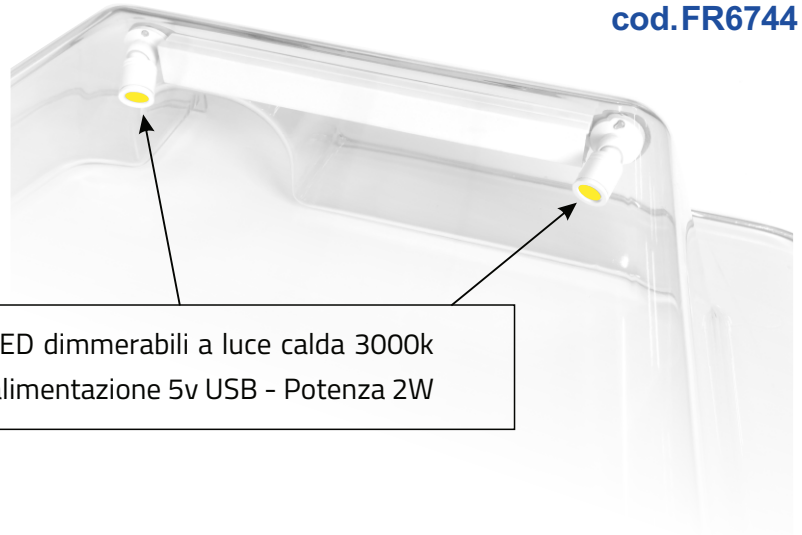

TECA COPRI FERETRO

cod.FR6744

Faretti a LED dimmerabili a luce calda 3000k
Tensione alimentazione 5v USB - Potenza 2W