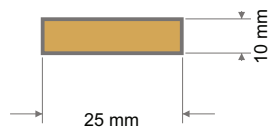

CR026+CS002

200x470 mm