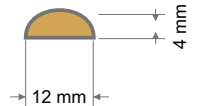

190x470 mm

CR003

175x560mm

MATERIALE: ZAMA / MATERIAL: ZAMAK

FINITURE DISPONIBILI / AVAILABLE FINISHING:

- **OTS** ottone satinato
  satin brass
- **ORL** oro lucido
  glossy gold
- **CUS** rame satinato
  satin copper
- **NLL** nikel lucido
  glossy nikel

FISSAGGIO:
FIXING:

MATERIALE: ZAMA / MATERIAL: ZAMAK

FINITURE DISPONIBILI / AVAILABLE FINISHING:

- **OTS** ottone satinato
  satin brass
- **ORL** oro lucido
  glossy gold
- **CUS** rame satinato
  satin copper
- **NLL** nikel lucido
  glossy nikel
- **BNL** nero lucido
  glossy black

FISSAGGIO:
FIXING: