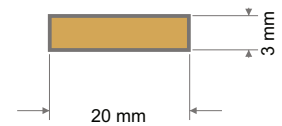

CR473	CS420
MATERIALE: PLEXIGLASS / MATERIAL: PLEXIGLASS	MATERIALE: PLEXIGLASS / MATERIAL: PLEXIGLASS
FINITURE DISPONIBILI / AVAILABLE FINISHING: ORL oro lucido glossy gold OTS ottone satinato satin brass	FINITURE DISPONIBILI / AVAILABLE FINISHING: OTS ottone satinato satin brass